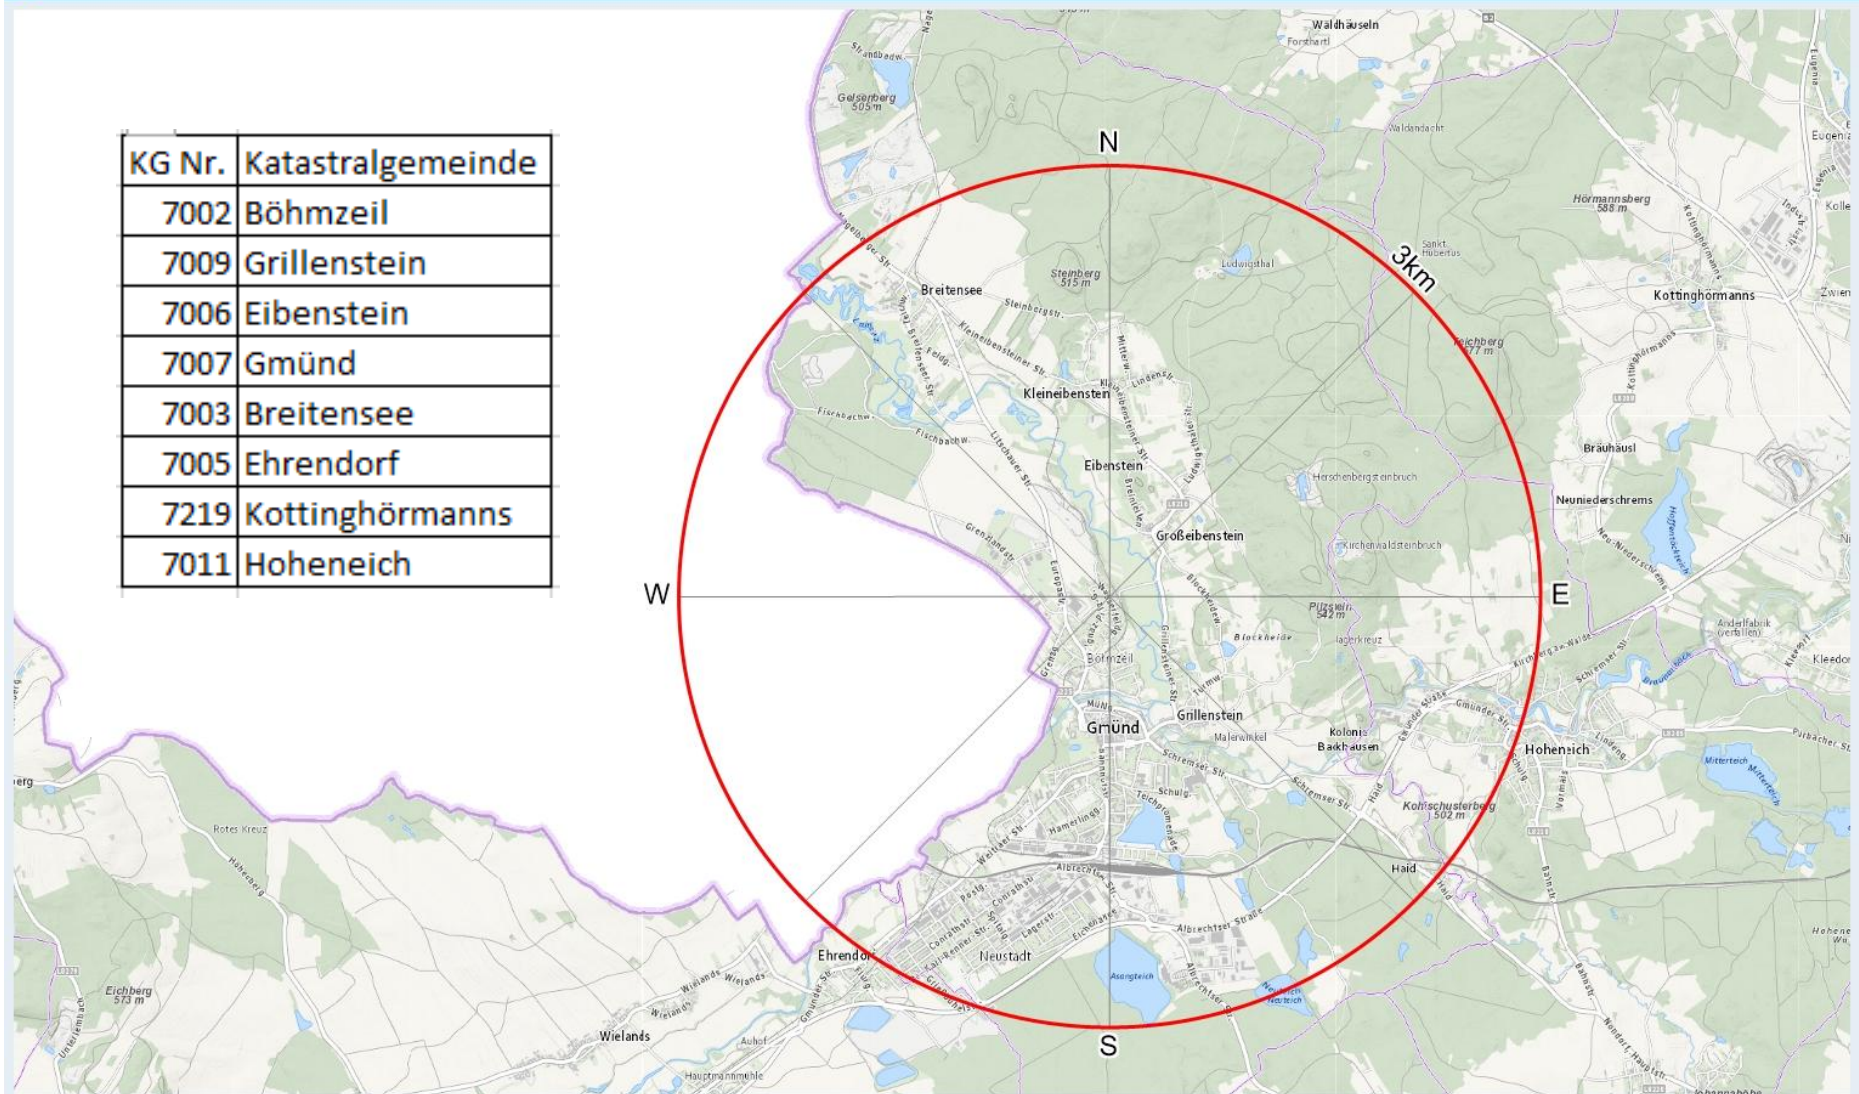

KG Nr.	Katastralgemeinde
7002	Böhmzeil
7009	Grillenstein
7006	Eibenstein
7007	Gmünd
7003	Breitensee
7005	Ehrendorf
7219	Kottinghormanns
7011	Hoheneich

Quellen: Land Niederösterreich, BEV, GIP.at  
 © Land Niederösterreich: Kein Anspruch auf Richtigkeit und Vollständigkeit!